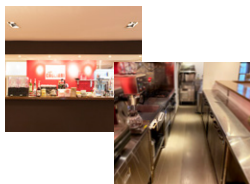

※仕事、勉強でのご利用については、当日のお申し込みのみの対応となります。

貸出について rental equipment list

| 品物 | 金額 | 品物 | 金額 |
|-----------|-------------------|------------|-----------|
| 冷蔵ショーケース | ¥2,000/日 で貸出可能 | 食器 | ¥2,000/日 |
| 台下冷蔵庫・冷凍庫 | | カトラリー | |
| コンロ | | スミージーブレンダー | ¥1,000/1台 |
| 水道 | | 台下製氷機 | ¥1,000/日 |
| グラス | | 空調 | ¥100/時間 |
| レンジ・トースター | | ノートパソコン | ¥1,000/日 |

※家具・プロジェクター・スクリーン・TVモニターは無料で貸出をさせていただきます。

おすすめPOINT

その1 部屋が見渡せる
広々キッチン!

広々としたキッチンで、ストレスなく、料理やお菓子作りを楽しめます。

その2 開放感あふれる
ワークスペース!

開放感あふれるワークスペースで、集中して作業に取り組めます。

その3 オシャレな家具も
豊富に貸出!

店内にある家具は貸出OK!照明やソファなどは無料で使用できます。