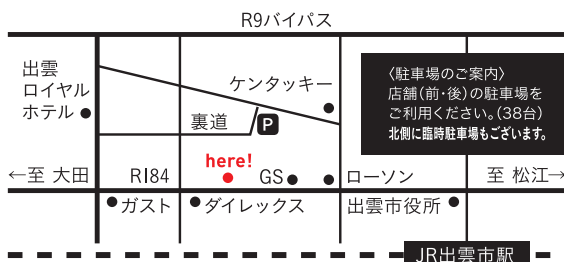

キッチンつきレンタルスペース

graph (グラフ)

〒693-0004 島根県出雲市渡橋町81 grappino 2階

TEL.0853-25-0356

営業時間: AM10:30→PM7:00

定休日: 毎月第3火曜日

あなたのアイデアを形に。
キッチンつきレンタルスペース
「graph(グラフ)」。

キッチンつきレンタルスペース「graph(グラフ)」は、使う人の様々な夢を形
に変えて欲しいという意味が込められています。イベントや料理教室、
ギャラリーなど使い方は様々。あなたのアイデアを
「graph(グラフ)」で形にしませんか？

スペースの使用例 example of use

料理教室やワークショップに！
自宅で行うには狭すぎる…という方や
家具を使用したい方へ◎

ポップアップイベントに！
ハンドメイドの雑貨販売や
期間限定のお店を開く際にも◎

作品展示のギャラリーに！
美術館は広すぎる…という方や
小規模で展示をしたい方に◎

ご利用料金について price list

| | | |
|---------|--------------------------|---------------------|
| ご利用可能時間 | ワークショップ、ポップアップ、ギャラリー etc | 仕事、勉強 etc ※お一人様利用のみ |
| | 10:30~18:30(8時間) | 11:00~17:00(6時間) |
| ご利用料金 | 1時間/1,000円 | 1時間/500円 |
| | 1日/8,000円 | 1日/3,000円 |
| | 1週間/50,000円 | |